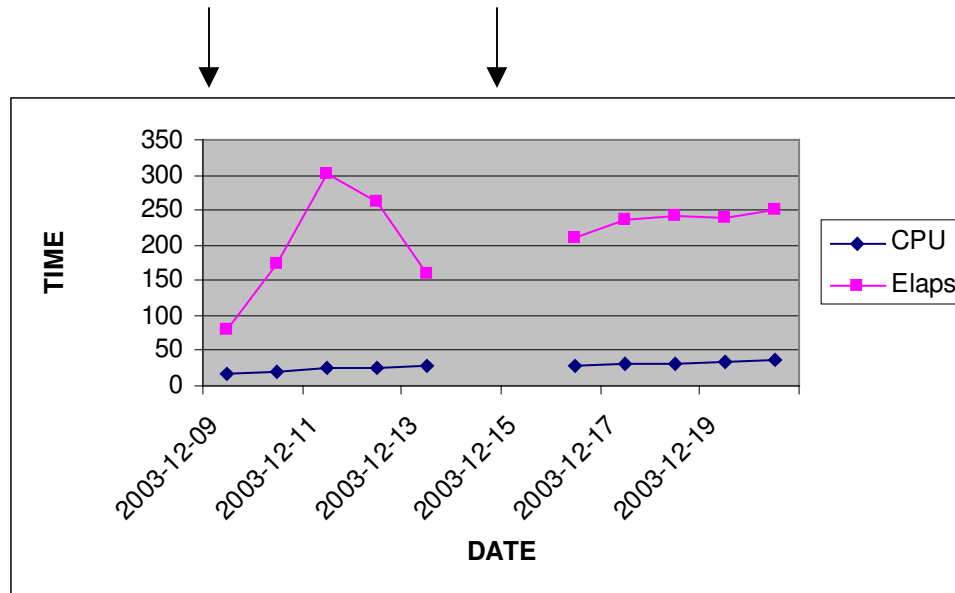

Reorg av sekundärindex Körningstider för REBUILD INEDEX

REORG INDEX PCTFREE 25

REORG INDEX PCTFREE 60