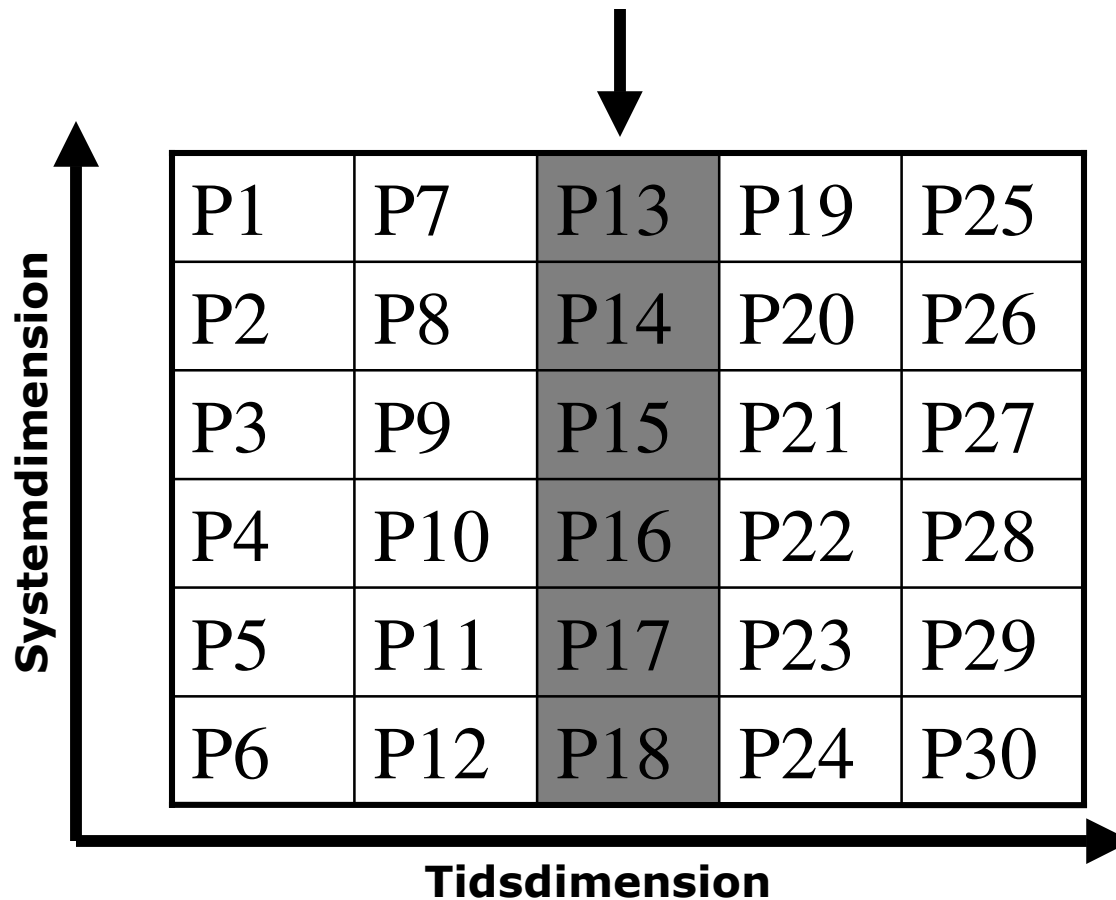

*Sekundärindex
i
stora
partitionerade
tabeller*

Principer för partitionering

Val av strategi

1. Sekundärindexet uppdateras i samband med LOAD REPLACE av en partition.

2. Logisk partition av sekundärindexet byggs om med REBUILD INDEX (laddjobbet abendar innan indexen börjar byggas).

3. Sekundärindexet droppas innan laddning av tabell. Efter laddning skapas sekundärindex om med DEFER YES och därefter görs REBUILD på sekundärindex.

Viktiga parametrar

- **FREEPAGE / PCTFREE**
- **PIECESIZE**
- **Parallel index build**
- **Reorg index**

DROP av sekundärindex

Exempel

- **Tabellen innehåller 54 milj. rader fördelade på 72 partitioner.**
- **Vid varje körningstillfälle laddas 5 - 12 milj. rader fördelade på 8 partitioner (LOAD REPLACE). Dvs. 10 - 20 % av datat byts ut.**