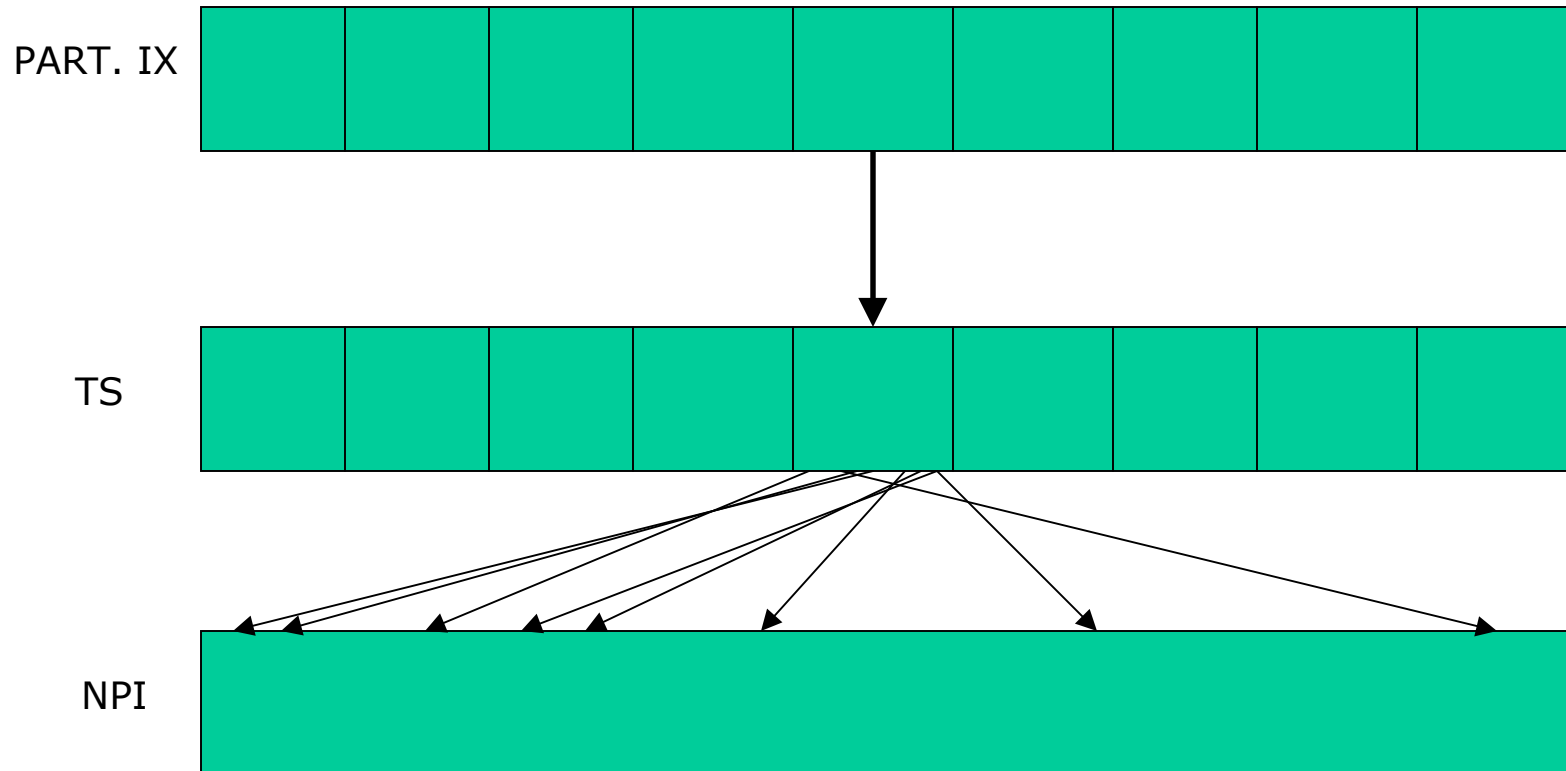

*Sekundärindex
i
stora
partitionerade
tabeller*

Principer för partitionering

Val av strategi

1. Sekundärindexet uppdateras i samband med LOAD REPLACE av en partition.

2. Logisk partition av sekundärindexet byggs om med REBUILD INDEX (laddjobbet abendar innan indexen börjar byggas).

3. Sekundärindexet droppas innan laddning av tabell. Efter laddning skapas sekundärindex om med DEFER YES och därefter görs REBUILD på sekundärindex.

Viktiga parametrar

- **FREEPAGE / PCTFREE**
- **PIECESIZE**
- **Parallel index build**
- **Reorg index**

DROP av sekundärindex

Exempel

- **Tabellen innehåller 54 milj. rader fördelade på 72 partitioner.**
- **Vid varje körningstillfälle laddas 5 - 12 milj. rader fördelade på 8 partitioner (LOAD REPLACE). Dvs. 10 - 20 % av datat byts ut.**

DROP av sekundärindex

Exempel

Före ändringen

- **Tabellen har 2 sekundärindex.**
- **Åtta parallella jobb laddar var sin partition.**

Efter ändringen

- **DROP av de två sekundärindexen.**
- **Åtta parallella jobb laddar var sin partition.**
- **Sekundärindexen skapas med DEFER YES.**
- **REBUILD av sekundärindexen.**